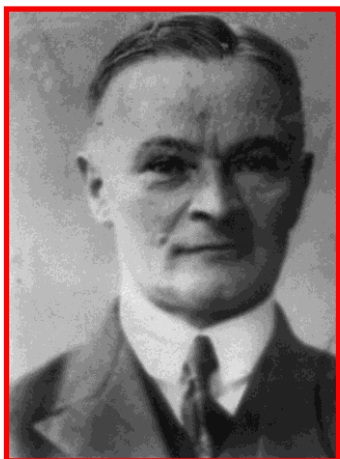

POCZET DZIEKANÓW

DZIEKANI I PRODZIEKANI WYDZIAŁU ELEKTRYCZNEGO

1945 – 1946

Dziekan

prof. Kazimierz Idaszewski

1946 – 1947

Dziekan

prof. Jerzy Skowroński