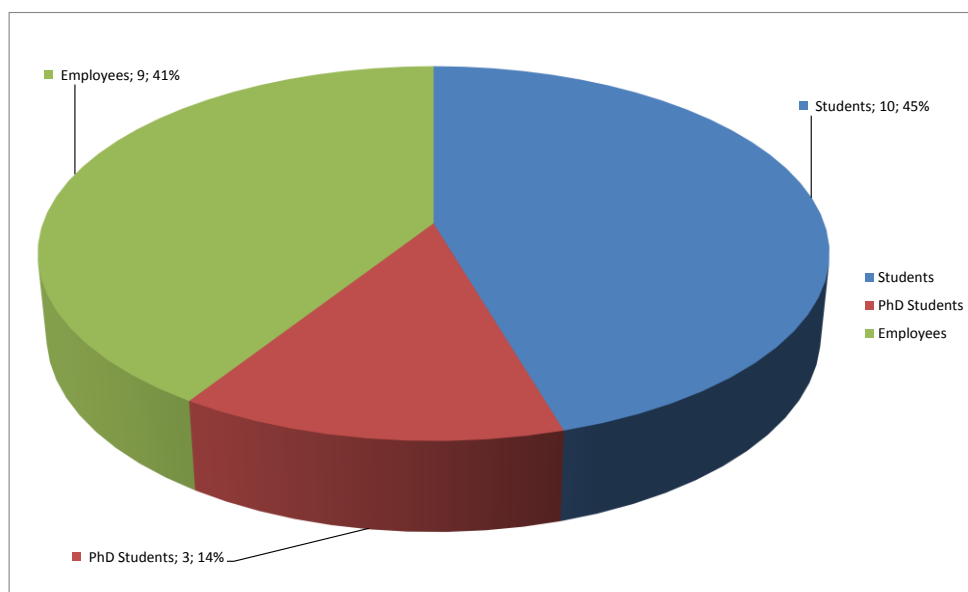

Prof. Arunabha (Arun) Sen, Arizona State University

Wydział Elektroniki przy współpracy z Wydziałem Informatyki i Zarządzania, Wydziałem Elektrycznym oraz Konsorcjum Smart Power Grids zorganizował wykład **prof. Arun Arunabha (Arun) Sen** z Arizona State University pt. „Strategic Analysis and Design of Robust and Resilient Interdependent Power and Communication Networks with a New Model of Interdependency” (Strategiczna analiza oraz projekt odpornych i wytrzymałych współzależnych sieci elektroenergetycznych oraz informatycznych w oparciu o Nowy Model Współzależności). Wykład realizowany w ramach projektu Europejskiego Centrum Badań nad Inteligencją sieciową ENGINE prowadzony był w języku angielskim, a uczestniczyli w nim studenci, doktoranci i pracownicy Politechniki Wrocławskiej. Wykład odbył się 08.05.2015r. w budynku D-20 w sali 314 o godz. 09:15.